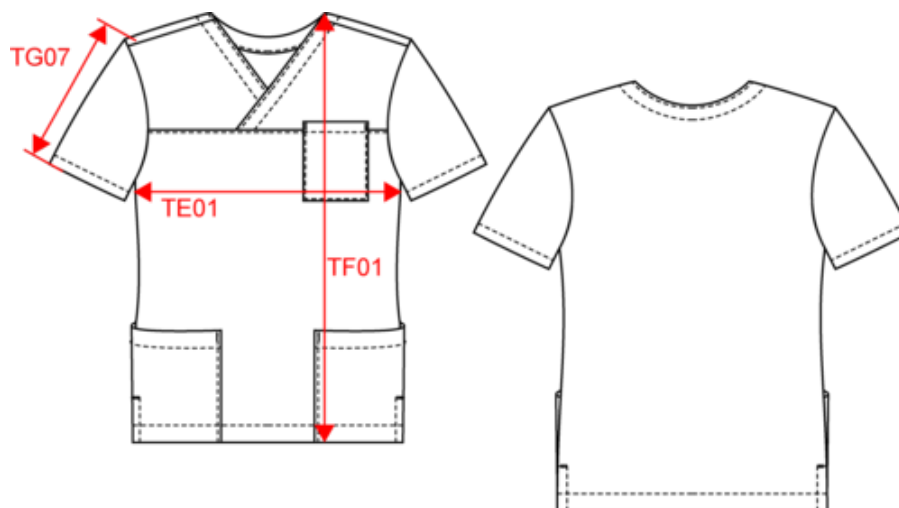

65% polyester / 35% coton. Tissu sergé. Norme ISO 15797 lavage industriel 75°C (20 lavages). Coupe confort. Encolure en V croisée. Poche plaquée poitrine côté cœur. 2 grandes poches plaquées avant. 2 fentes d'aisance latérales. Etiquette nom à l'intérieur du vêtement. Etiquette de marque Tear Away.

Conditions de lavage

Black

Emerald
Green

Navy

Pale
Pink

Sky
Blue

Snow
Grey

White

WK507

Tunique manches courtes polycoton unisexe

Dimensions (cm)

| Mesures en cm | 3XL | 4XL | 5XL | XS | S | M | L | XL | XXL |
|---|-------|-------|-------|-------|-------|-------|-------|-------|-------|
| TE01 - 1/2 largeur poitrine à 1.5cm de l'emmanchure | 69.00 | 72.00 | 75.00 | 51.00 | 54.00 | 57.00 | 60.00 | 63.00 | 66.00 |
| TF01 - Hauteur totale de l'HSP | 70.00 | 72.00 | 74.00 | 76.00 | 78.00 | 80.00 | 82.00 | 84.00 | 86.00 |
| TG07 - Longueur manche courte | 22.75 | 23.50 | 24.25 | 25.00 | 25.75 | 26.50 | 27.25 | 28.00 | 28.75 |

White
RVB : 236,236,252
Pantone C : White
Pantone TCX : 11-0601TCX

Logistique

5

40

| Sizes | Width (cm) | Height (cm) | Length (cm) | Net weight (kg) | Gross weight (kg) | Pieces/Box | Pieces/Bundle |
|-------|------------|-------------|-------------|-----------------|-------------------|------------|---------------|
| XS | 40.00 | 14.00 | 60.00 | 7.20000 | 8.20000 | 40 | 5 |
| S | 40.00 | 14.00 | 60.00 | 7.65000 | 8.65000 | 40 | 5 |
| M | 40.00 | 14.00 | 60.00 | 8.10000 | 9.10000 | 40 | 5 |
| L | 40.00 | 14.00 | 60.00 | 8.75000 | 9.75000 | 40 | 5 |
| XL | 40.00 | 14.00 | 60.00 | 9.20000 | 10.20000 | 40 | 5 |
| XXL | 40.00 | 18.00 | 60.00 | 9.35000 | 10.85000 | 40 | 5 |
| 3XL | 40.00 | 18.00 | 60.00 | 9.80000 | 11.30000 | 40 | 5 |
| 4XL | 40.00 | 18.00 | 60.00 | 10.45000 | 11.95000 | 40 | 5 |
| 5XL | 40.00 | 18.00 | 60.00 | 11.00000 | 12.50000 | 40 | 5 |